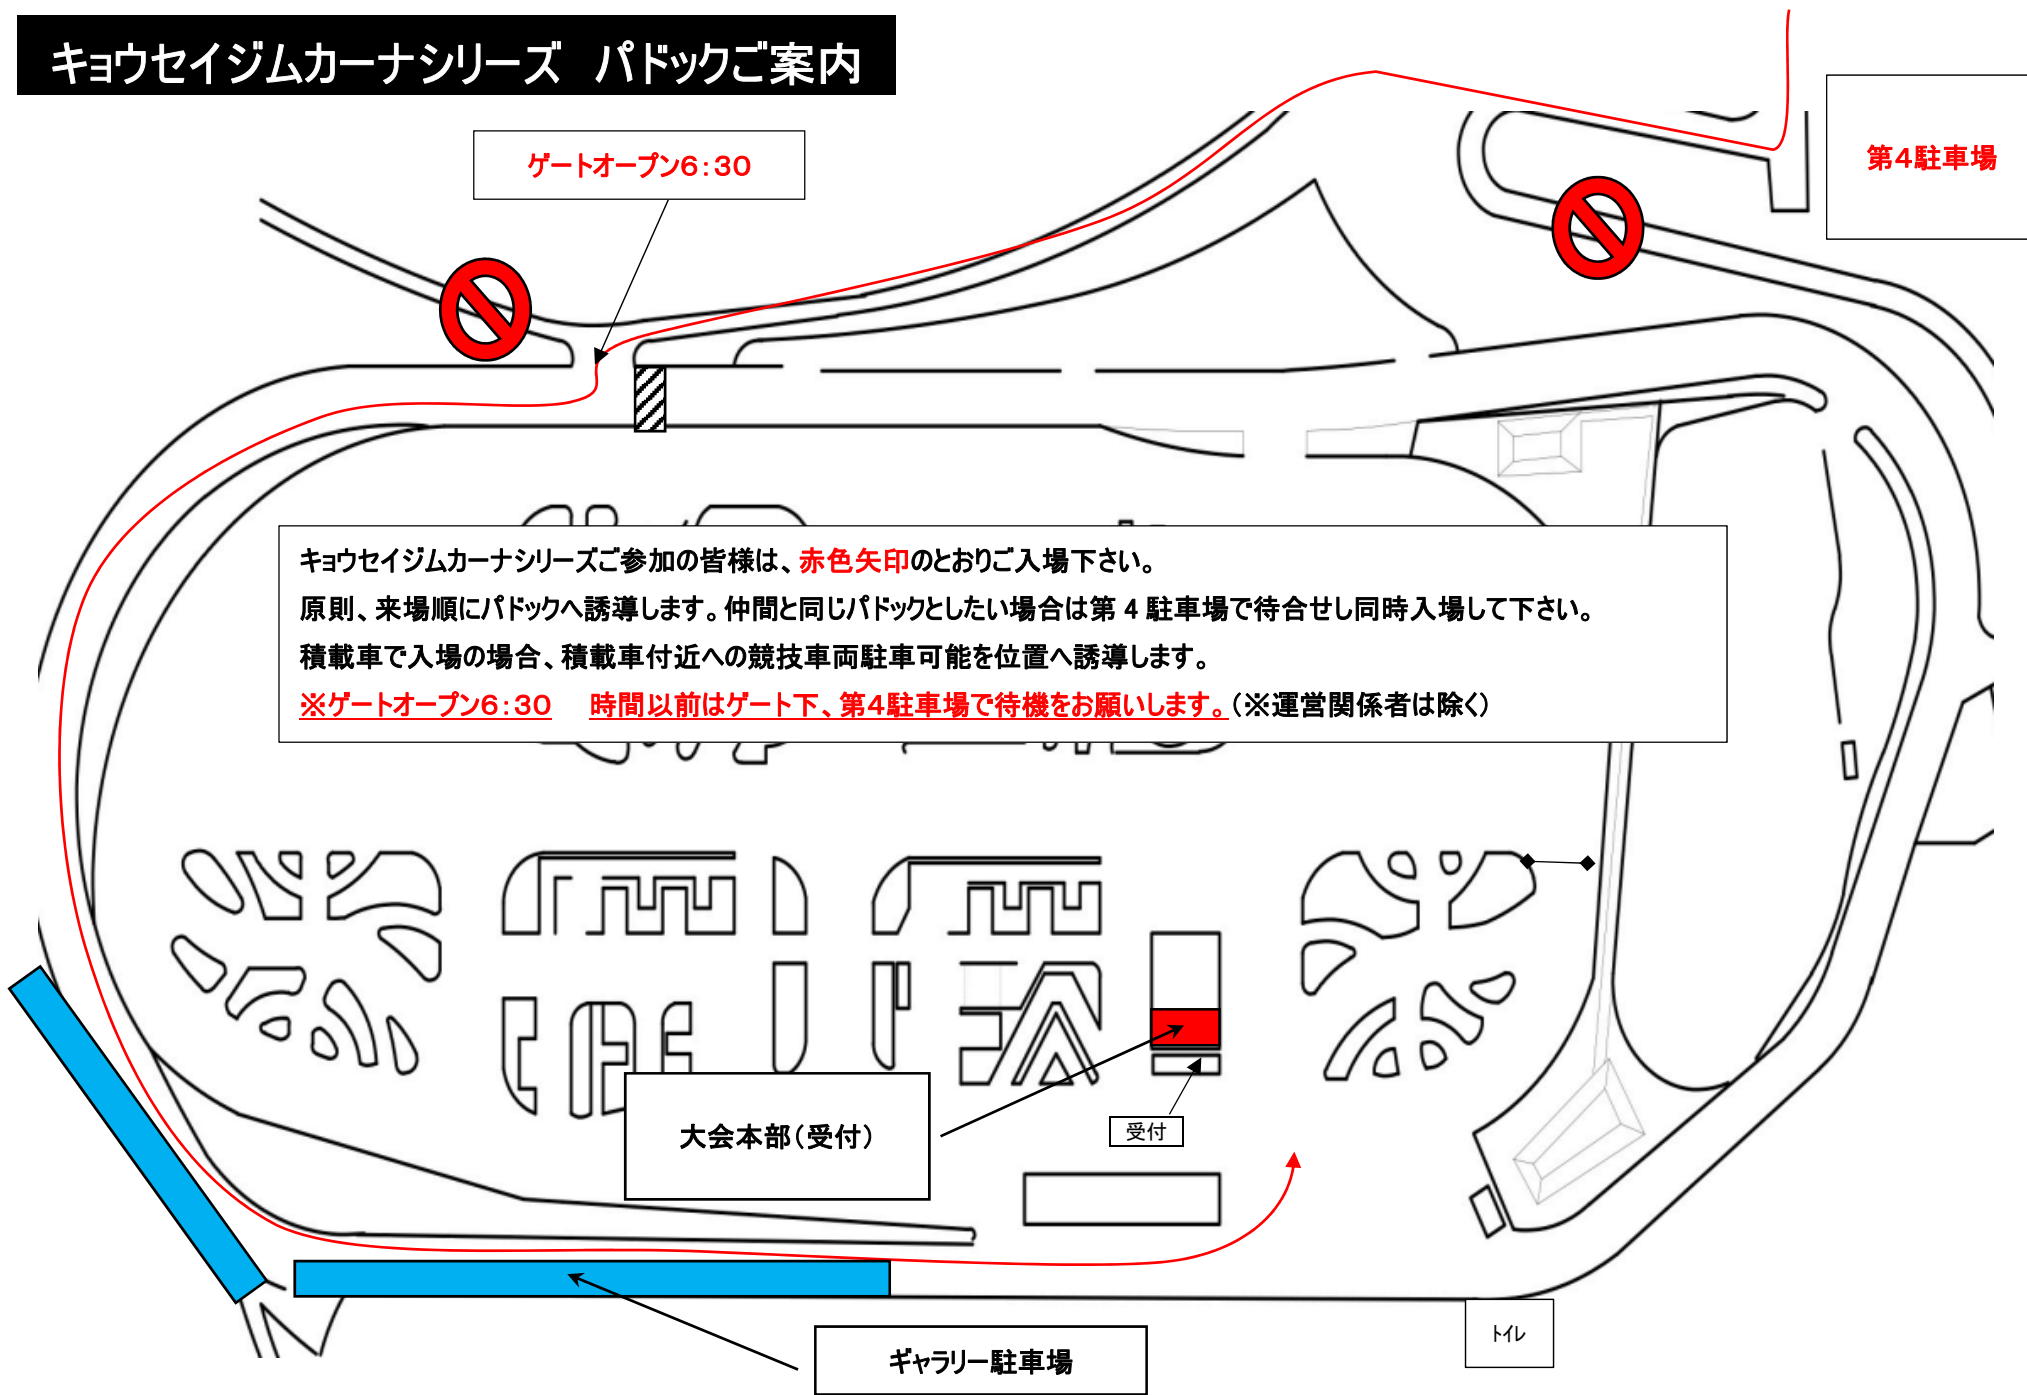

2026/6/28(日) キョウセイジムカーナシリーズ第5戦 【暫定エントリーリスト】

・会場 キョウセイドライバーランド(キョウセイ交通大学) 愛知県岡崎市須淵町木の田38 TEL:0564-47-2291 No.1:6/23 掲載
・ゲートオープン 6:30 ※時間以前の入場はご遠慮頂き、ゲート下の第4駐車場でお待ち下さい。
・受付 7:00~7:45
・コース下見(慣熟歩行) 7:10~8:10
・集合写真 8:10~
・ドライバーズブリーフィング 8:15~8:35
・出走前確認&練習走行 8:45~
・表彰式 13:45~(予定)

※昼食は【キッチンカー】 西尾茶屋 をご利用下さい

★練習走行→小インターバル→第1ヒート→コースオープン→第2ヒートの3本走行となります。

※入場時は休日早朝です。会場周辺へ迷惑の掛からぬ様、特に静かな運転に心掛けてご来場下さい！

※有効な免許証及びJAFライセンス(所持者)を持って、受付にお越しください。

※マイナ免許証の方は「マイナ免許証読み取りアプリ」を各自にて準備をお願いします。

※ヘルメット、長袖・長ズボン、ゼッケン貼付用テープ等各自ご持参ください。

※各自走行準備を整えてから、コース下見(慣熟歩行)を実施してください。

※金曜日17:00以降の連絡先 090-1101-1910(ゼスト松下)

●下記申込者を受理しました。間違いがありましたら大会3日前10:00までに [info@t-zest.com] へお知らせ下さい。

クラス	No.	WV	参加者氏名	参加車両名	車両型式
EJ	1		小林 英明	ノーマルタイヤ連盟GR86	ZN8
	2	22	室本 誠悟	TOOLBOXむろじーミニ	MF16S
	3	23	吉田 喜是	LDスエマツダAZURシビック	EG6
	4		平野 聡	T. E. S☆RX-7	FD3S
	5		岩月 崇浩	TOOLBOXロードスター	ND5RC
	6		神谷 啓吾	TOOLBOX便利師コルト	Z27AG
	7		森 利行	BRZ	ZD8
	8	44	土手 啓二郎	DLプロμロードスター陶マス+	ND5RC
	9		山村 一真	FINEARTロードスター	ND5RC
	10		杏子	AZUR☆86☆BPS	ZN6
	11		渡邊 将	AZUR☆陶マツダ☆ロードスター	ND5RC
	12		緒方 崇之	AZURWmEXEDYヤリス	MXPA10
	13		西 秀樹	ウッドベッカーTBスィフト	ZC33S
	14		横山 洋一	TOOLBOXスィフト	ZC33S
	15		小池 久人	GR86	ZN8
	16		榎本 利弘	AZURYHインテグラDXL	DC2
	17		久保 慶人	DXLバンダTOOLBOX86	ZN6
	18		菊池 理大	K1プロμDLロードスター☆シ	NDERC
	19		山本 知一	フェアレディZ	RZ34
	20		太田 明	モンテカルロランサー	CZ4A
GR2	21	47・69	川崎 由貴	NTP GRG NAVUL86	ZN6
FF	22	2	むろもとえみ	TOOLBOXえみちゃんミニ	MF16S
	23	3	川合 澄華	LDスエマツダAZURシビック	EG6
	24		神谷 旺輔	ヴィッツ	NCP91
	25		富安 陽一	スィフトスポーツ	ZC32S
	26		脇川 政己	スィフトスポーツ	ZC33S
	27		伊藤 健司	WP☆DL☆ITOインテグラ	DC2
	28		佐波 賢	ジムカーナ練習中スィフト	ZC33S
	29		山田 裕一	BRIDE P エ場スィフト	ZC33S
	30		神谷 卓	ウッドベッカーアドバンスィフト	ZC32S
	31		竹内 雅幸	チーム甘糖BRIDEスィフト	ZC33S
	32		百生 巧	キロイフ10スィフト	ZC32S
	33		鈴木 利英子	りえ熊RCインテグラ	DC2
	34		犬飼 一貴	鈴入育ちの白いはろく	ZN6
35		大内 京子	WPブリッド速心BRZ	ZD8	
36		平 友和	DIXCEL S2000	AP1	
37		有松 聡	中身はNBロードスター	NA8C改	
38		河合 豊美	すえまつだ黒GR86	ZN8	
39		若月 秀明	NORT86	ZN6	
40		大倉 拓真	代打 GR86	ZN8	
41		福田 陽平	チーム甘糖ロードスター	NCEC	
42		今村 隆昭	古い古いロードスター★初代深緑	NA8C	
43		山崎 哲也	加速装置ロードスター	ND5RC	
44	8	みさき	DLプロμ S+陶♥ロードスター	ND5RC	
45		下内 涉	P岡崎陶マツダロードスター-DL	NDERE	
46	67	渡辺 庸仁	ITO陶マツダロードスター-RF	NDERE	
GR2	47	21・69	北川 紗妃	NTP GRG NAVUL86	ZN6
4WD	48		安藤 光	PSAさくらの木純白ランサー	CZ4A
	49		渡邊 義彦	GRカロラ	GZEA14H
	50		余吾 泰衡	はりぼてGRヤリス	GXPA16
	51		伏屋 正徳	ランナバウトGRヤリス	GXPA16
	52		原山 裕	小倉学園グローバル猫の穴ヤリス	GXPA16
	53		山田 広明	TG BRIDE インプレッサ	GDB
	54		望月 敏明	きくちゃん牧速ブリッドランサー	CZ4A
	55		大内 大	WPブリッド牧速心ランサー赤彗	CZ4A
	56		福富 隼之介	こっちのスィフトスポーツ	ZC31S
57		宇野 巧	元NORT AT86	ZN6	
58		三森 裕介	マキタスピードGR86	ZN8	
59		段原 崇	DXLツルボMINIJCW	XMJCW	
60		佐藤 修一郎	JAなごやバケツブルーシビック	FL5	
61		小川 浩幸	小川自動車KガルFHYヤリス	GXPA16	
62		浦 正史	そいそいGRヤリス	GXPA16	
63		飯場 雅実	灰色のロードスター	ND5RC	
64		水野 元彰	DXL R. M. A スィフト	ZC32S	
65		藤原 宏明	アレンジ 甘糖 フェアレディZ	Z34	
66		那須 慎治	BRIDE☆AZ甘糖ランサー3	CE9A	
67	40	渡辺 千尋	ITO陶マロードスター-RFシバ	NDERE	
2P	68		伴 和則	クワイティブ営業2号ランサー	CS2V
GR2	69	21・47	田中 広樹	NTP GRG NAVUL86	ZN6

【大会事務局】 ★:1台出走

〒472-0045 愛知県知立市長緑町新田東23-7

柵ゼスト キョウセイ事務局 TEL:0566-83-0030 FAX:0566-83-0031 Email:info@t-zest.com URL:www.t-zest.com

キョウセイジムカーナシリーズ パドックご案内

ゲートオープン6:30

第4駐車場

キョウセイジムカーナシリーズご参加の皆様は、**赤色矢印**のとおりご入場下さい。
原則、来場順にパドックへ誘導します。仲間と同じパドックとしたい場合は第4駐車場で待合せし同時入場して下さい。
積載車で入場の場合、積載車付近への競技車両駐車可能を位置へ誘導します。
※ゲートオープン6:30 時間以前はゲート下、第4駐車場で待機をお願いします。(※運営関係者は除く)

大会本部(受付)

受付

ギャラリー駐車場

トイレ