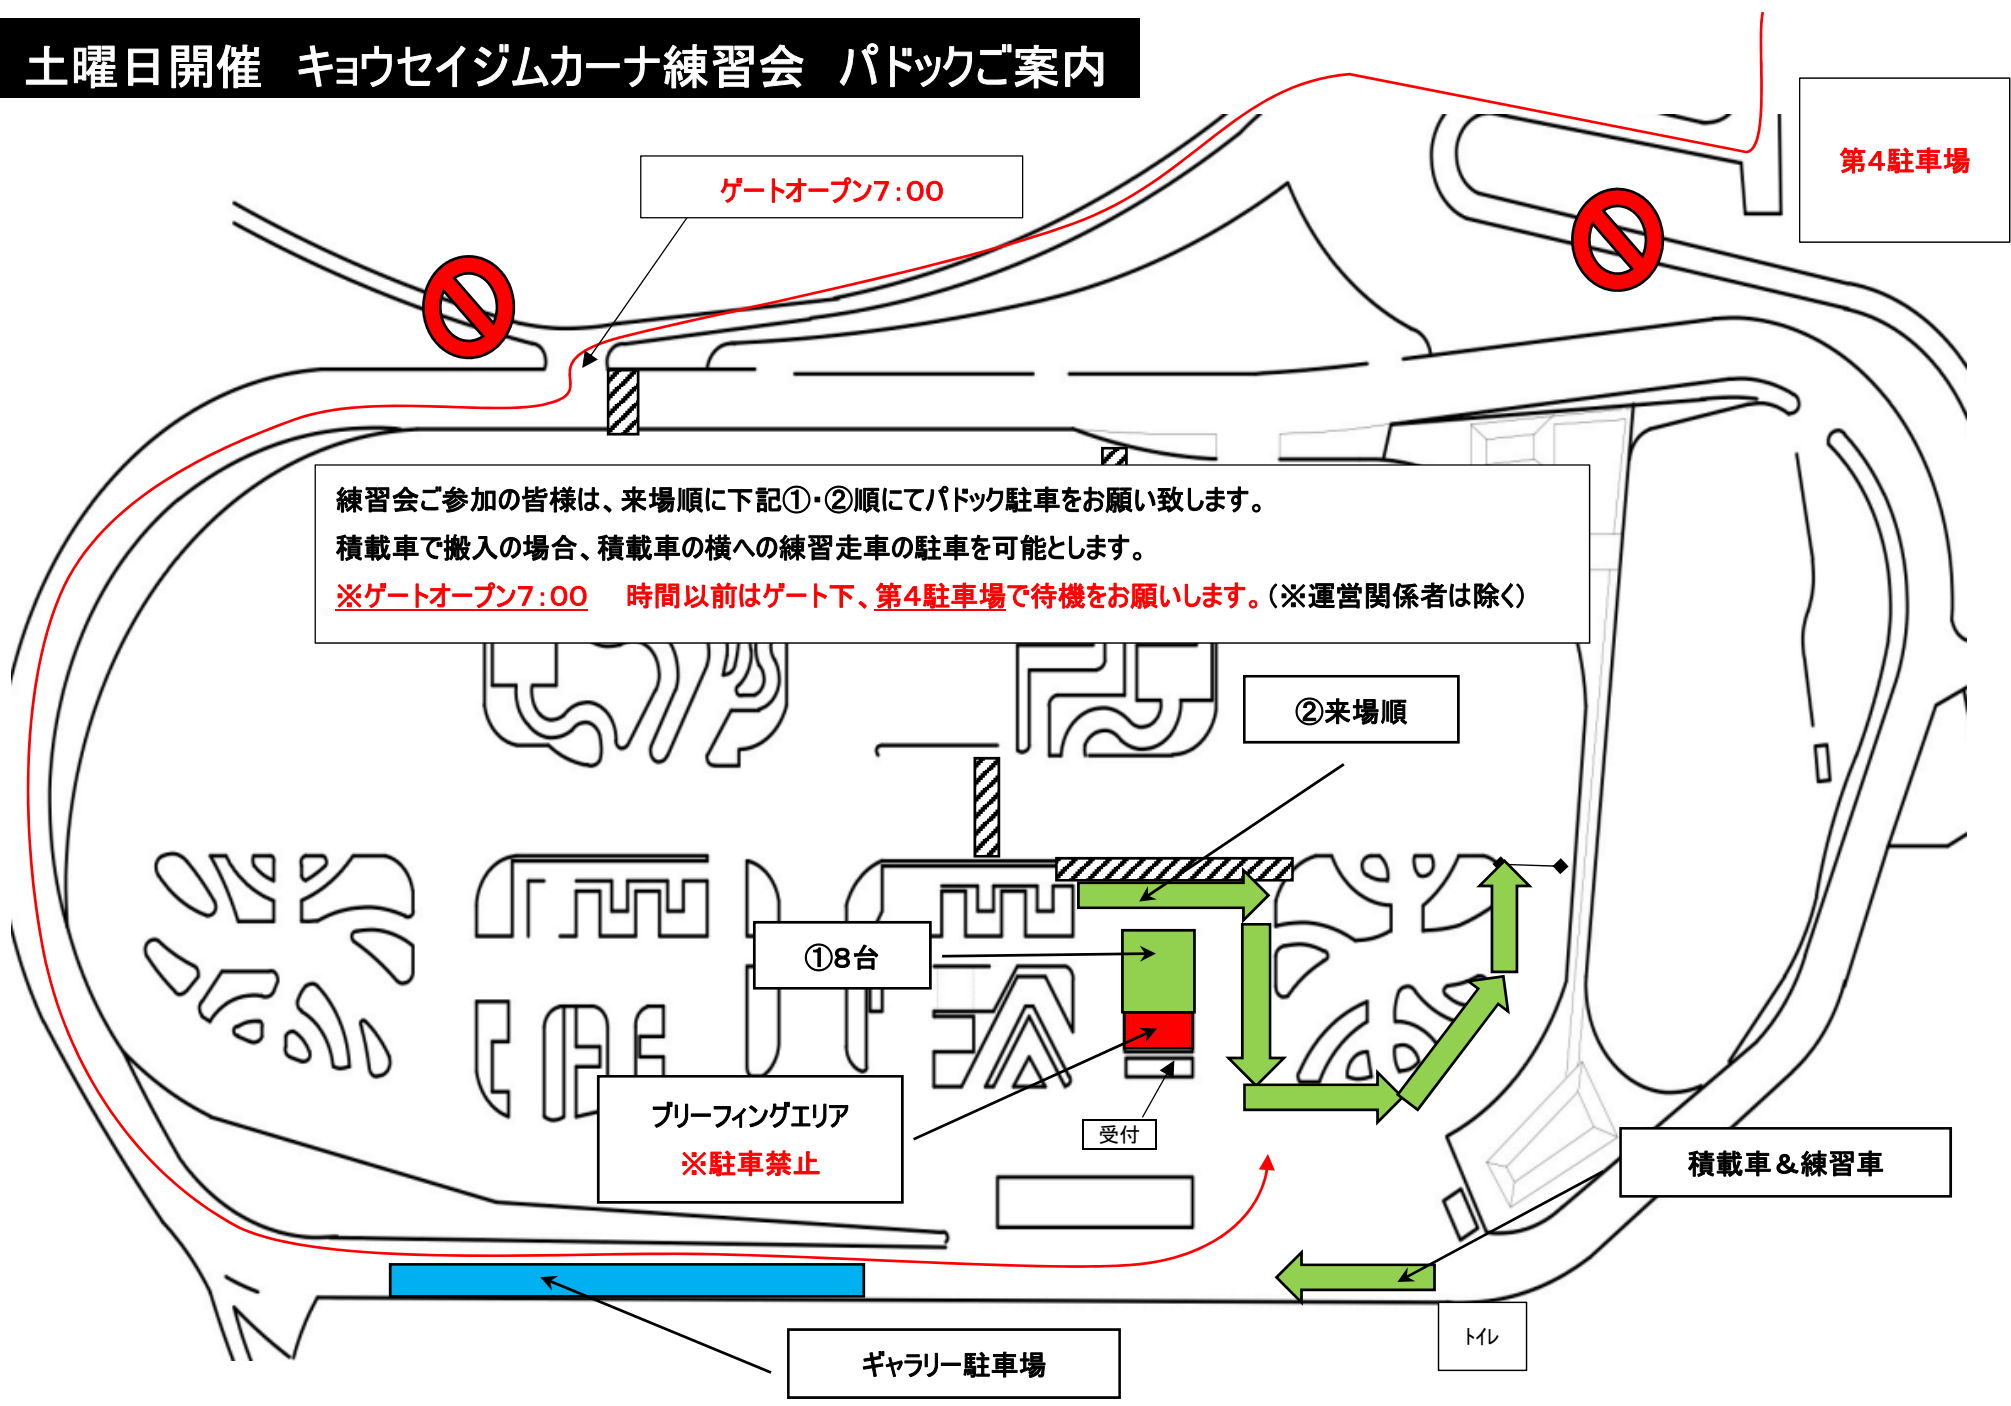

# 2026/6/27(土) キョウセイジムカーナ練習会

No.1 6/23掲載

- 【開催会場】 キョウセイドライブランド 愛知県岡崎市須淵町木の田38 TEL:0564-47-2291  
 【スケジュール】 ゲートオープン 7:00 ※ゲートオープンまではゲート下第4駐車場にてお待ち下さい  
 受付・コース下見(歩行) 7:30~8:15  
 プリーフィング 8:30~8:50  
 練習時間 9:00~14:50(お昼休憩含む)  
 完全撤収 15:30
- 【ご注意】 ゲートオープンは休日早朝です。道中は静かな運転を心がけて下さい。  
 ヘルメット・長袖・長ズボン・グローブ・ゼッケン貼付用テープ等、各自準備して下さい。  
 参加者の皆様にも45分程度のスターター・タイム計測・パイロン修正等を行って頂きます。
- ★ 金曜日17:00以降の連絡先 090-1101-1910(ゼスト松下)  
 ★ 昼食はつきません。キッチンカーをご利用ください。
- 【暫定エントリー】 下記、申込者を受付しました。(あいえお順)リストに間違いがありましたらEmailにてお知らせ下さい。

# 土曜日開催 キョウセイジムカーナ練習会 パドックご案内

ゲートオープン7:00

第4駐車場

練習会ご参加の皆様は、来場順に下記①・②順にてパドック駐車をお願い致します。  
積載車で搬入の場合、積載車の横への練習走車の駐車を可能とします。  
※ゲートオープン7:00 時間以前はゲート下、第4駐車場で待機をお願いします。(※運営関係者は除く)

②来場順

①8台

フリーフィンゲエリア  
※駐車禁止

受付