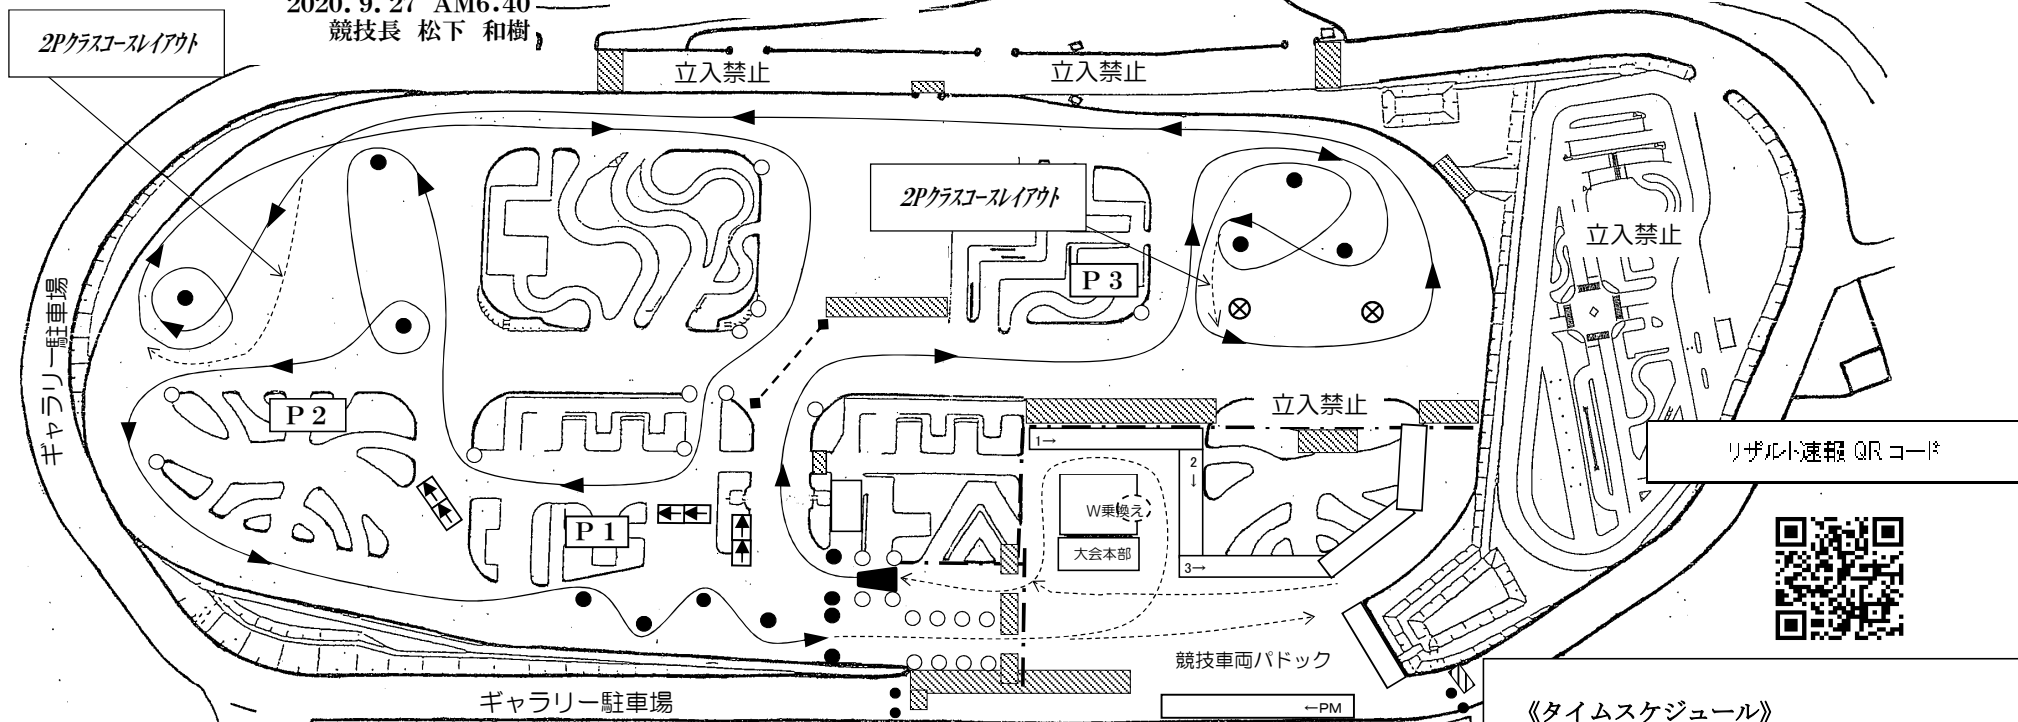

2020年キョウセイジムカーナシリーズ第8戦

- ◆ 格 式 JAFクローズド格式競技
- ◆ 開催日 2020年9月27日(日)
- ◆ 主 催 チーム ゼスト
- ◆ 後 援 キョウセイ交通大学

公式通知NO.1

2020. 9. 27 AM6:40
競技長 松下 和樹

※出走は各トライともゼッケン順です。
(出走順に間に合わない場合は出走できません)
※2Pクラスを除き、2台出走します。赤旗が提示された場合は停止してください。
※ゴール後、パドック内は徐行、一方通行を遵守ください。
※ゴミ・吸殻等は持ち帰ってください。
⊗ は、電柱及びタイヤバリアです。注意して走行して下さい！

- 赤パイロン:ペナルティー対象
- 黄パイロン:ペナルティー対象外

観戦はギャラリー駐車場及び、
よりパドック側にて観戦して下さい

《タイムスケジュール》

受付	7:00~7:45
コース下見	7:10~8:15
質疑応答(大会本部前)	8:15~8:30
マーシャルカー走行	8:45~
出走前確認・慣熟走行	9:00~
表彰式	12:40~(予定)