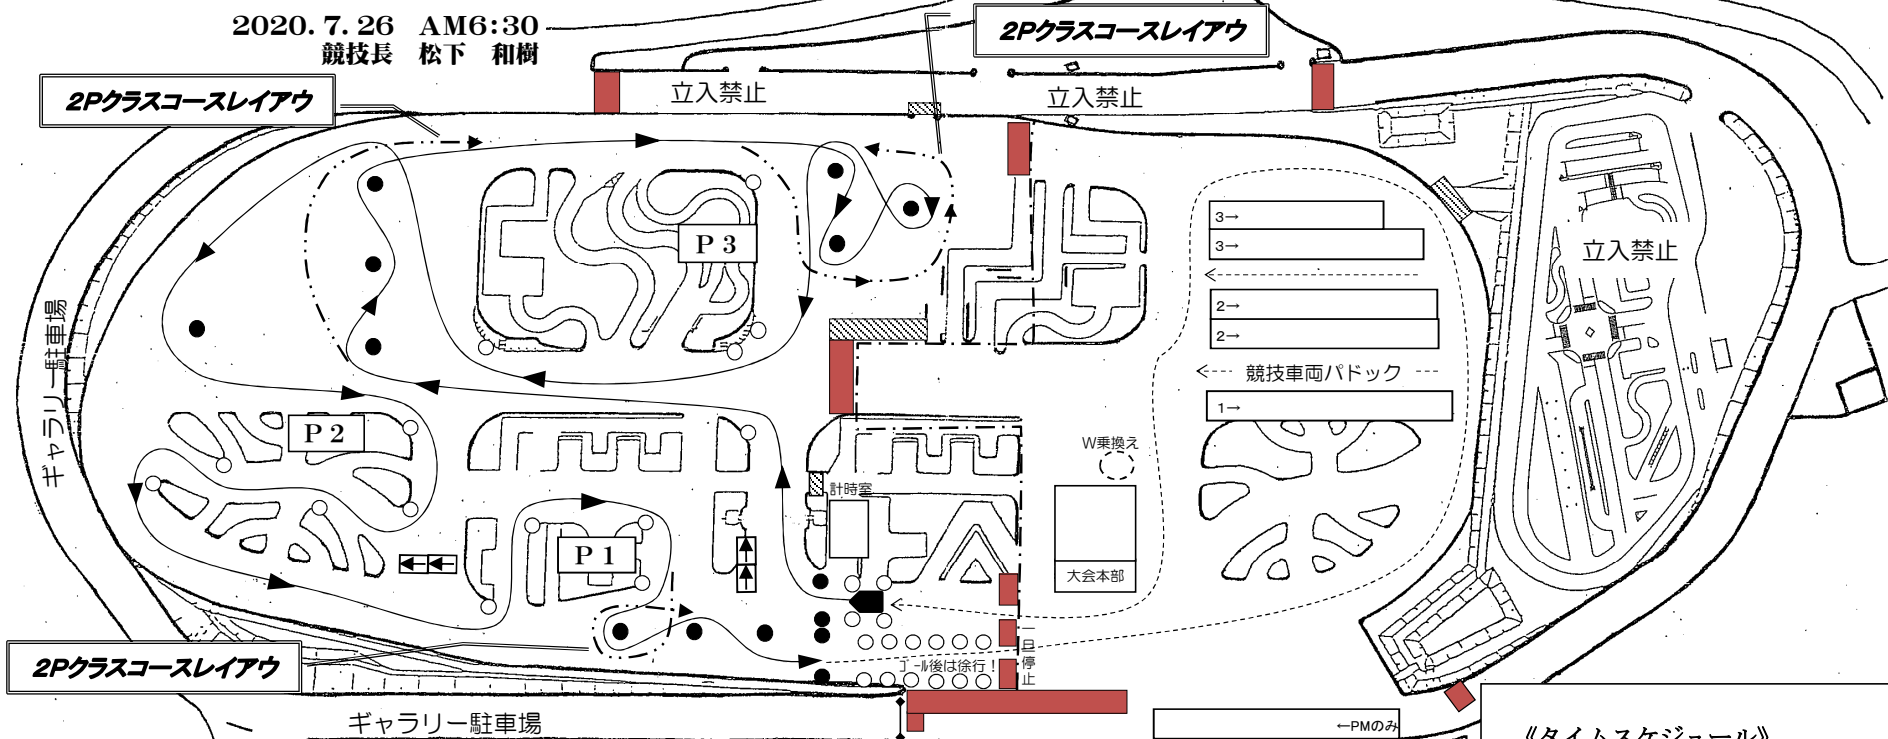

# 2020年キョウセイジムカーナシリーズ第6戦

- ◆ 格 式 JAFクローズド競技
- ◆ 開催日 2020年7月26日(日)
- ◆ 主催 チーム ゼスト (ZEST)
- ◆ 後援 キョウセイ交通大学

## 公式通知No.1

2020. 7. 26 AM6:30  
競技長 松下 和樹

- 出走は各トライともゼッケン順です。  
(出走順に間に合わない場合は出走できません)
- 2Pクラスを除き原則2台出走します。赤旗提示された場合は停止して下さい。
- ゴール後、パドック内は、徐行・一方通行を遵守して下さい。
- ゴミ、吸殻、使用済ゼッケン等の持ち帰りにご協力をお願いします。
- ☆ 施設破損が発生した場合、実費請求となりますので十分ご注意ください。

- 赤パイロン : ペナルティー対象
- 黄パイロン : ペナルティー対象外

観戦はギャラリー駐車場及び、  
----- よりパドック側にて観戦して下さい

### 《タイムスケジュール》

|             |            |
|-------------|------------|
| 受付          | 7:00~7:45  |
| コース下見       | 7:10~8:15  |
| 質疑応答(大会本部前) | 8:15~8:30  |
| マーシャルカー走行   | 8:45~      |
| 出走前確認・慣熟走行  | 9:00~      |
| 表彰式         | 12:40~(予定) |