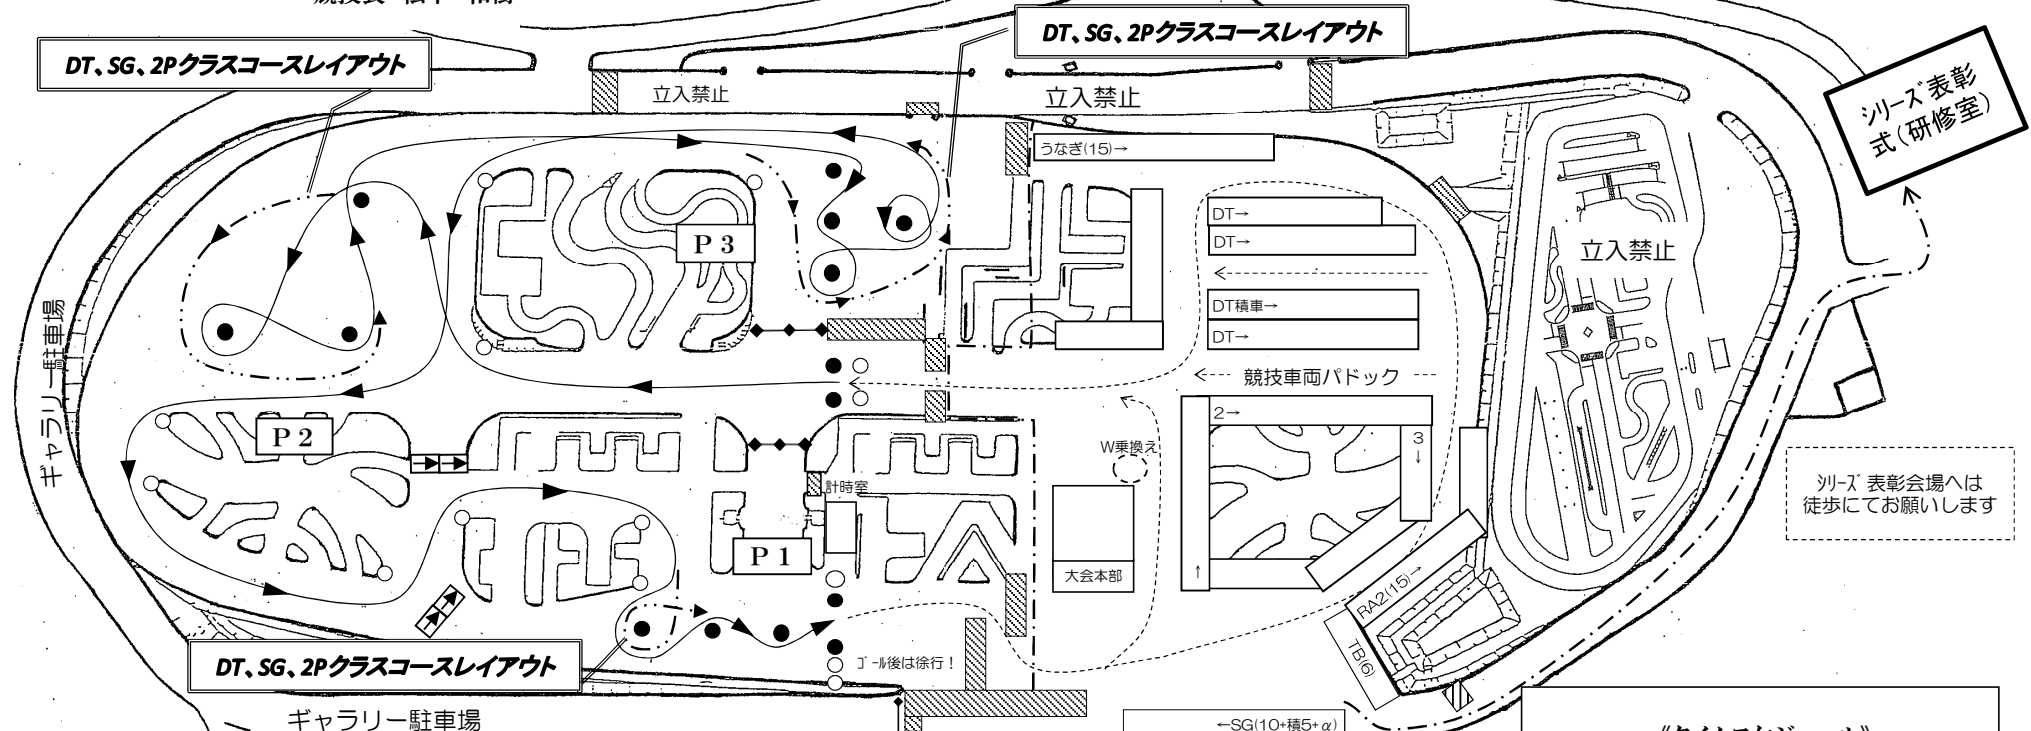

# 2020年キョウセイジムカーナシリーズ最終戦

- ◆ 格 式 JAFクローズド競技
- ◆ 開催日 2020年11月15日(日)
- ◆ 主 催 チーム ゼスト
- ◆ 後 援 キョウセイ交通大学

## 公式通知NO.1

2020. 11. 15 AM6:30  
競技長 松下 和樹

- 出走は各トライともゼッケン順です。※間に合わない場合は出走できません
- SC・D、2Pクラスを除き、原則2台出走します。
- 赤旗提示された場合は停止して下さい。
- ゴール後、パドック内は、徐行・一方通行を遵守して下さい。
- ゴミ、吸殻、使用済ゼッケン等の持ち帰りをご協力をお願いします。
- ◎ DT、SG、2Pクラスは、一部コースレイアウトが異なりますのでご注意ください。
- ☆ 施設破損が発生した場合、実費請求となりますので十分ご注意ください。

- 赤パイロン:ペナルティー対象
- 黄パイロン:ペナルティー対象外

観戦はギャラリー駐車場及び、  
----- よりパドック側にて観戦して下さい

《タイムスケジュール》	
受付	7:00~ 7:45
コース下見	7:10~ 8:10
ブリーフィング	8:15~ 8:40
車検&第1ヒート	9:00~
最終戦表彰式	15:00~(予定)
シリーズ表彰式	16:15~(予定)