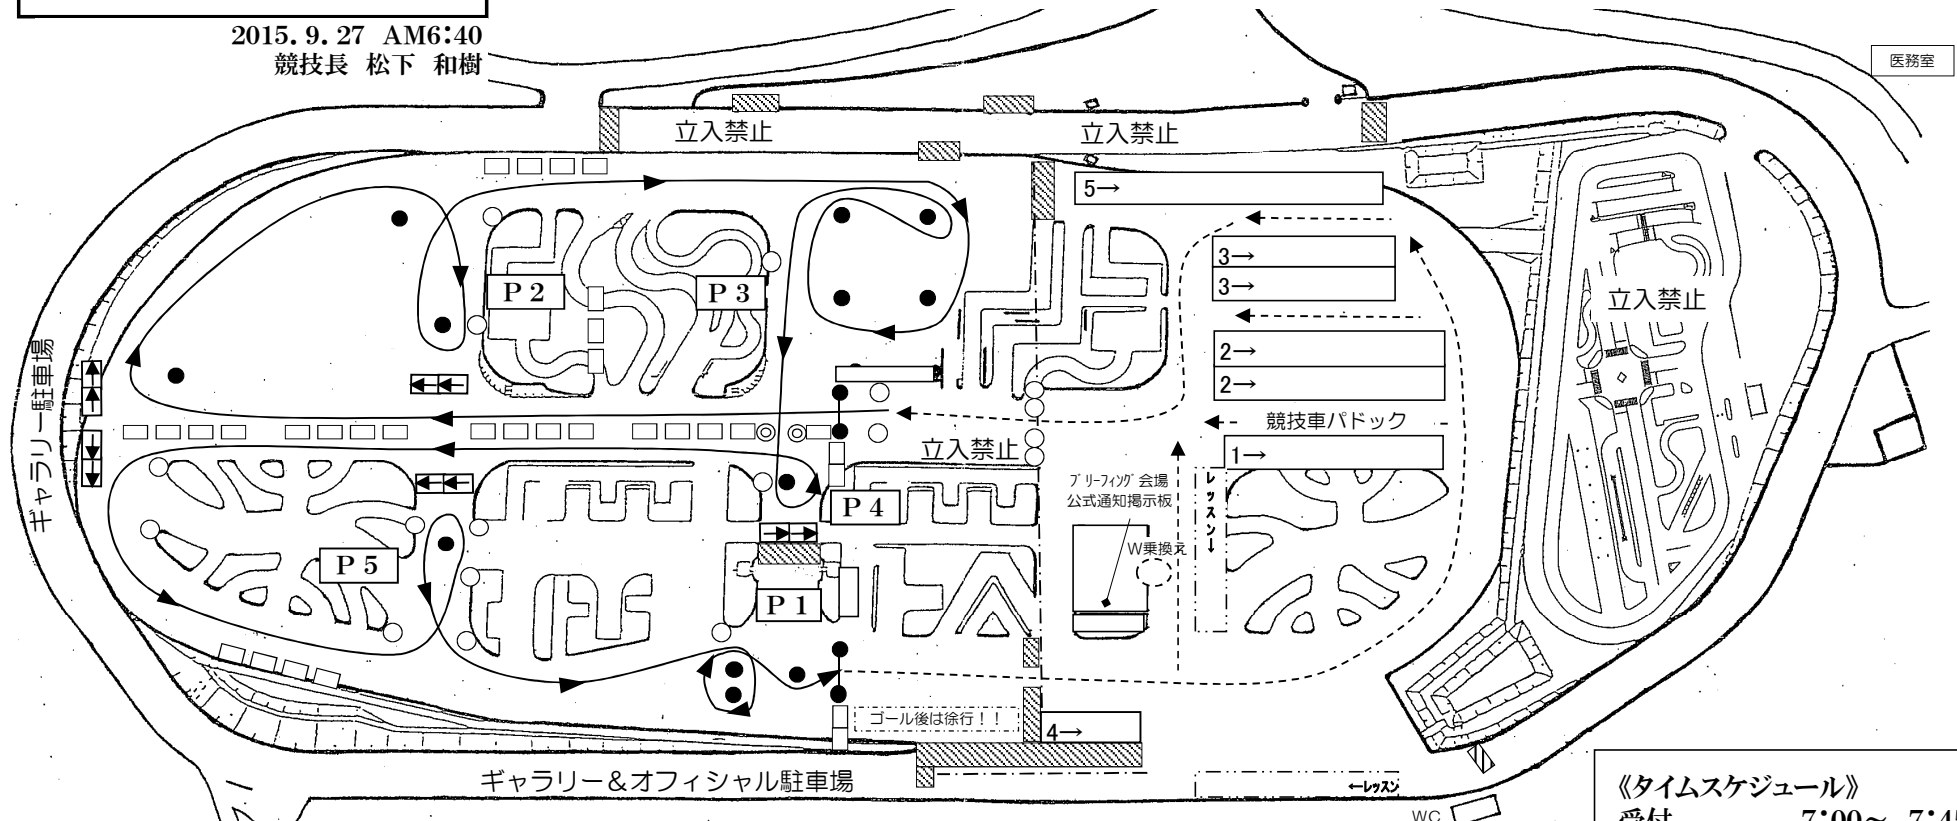

2015年 キョウセイジムカーナシリーズ 第8戦

- ◆ 格 式 JAF公認 クローズド格式競技
- ◆ 開催日 2015年9月27日(日)
- ◆ 主 催 チーム ゼスト
- ◆ 後 援 キョウセイ交通大学

◆ 協 賛

公式通知NO.2

2015. 9. 27 AM6:40
競技長 松下 和樹

医務室

※出走は各トライともゼッケン順です。
(出走順に間に合わない場合は出走できません)
※2台出走で運営します。赤旗が提示された場合は停止してください。
※ゴール後、パドック内は徐行、一方通行を遵守ください。
※ゴミ、吸殻、ゼッケン等の持ち帰りにご協力ください。
★PMはジムカーナレッスン開催の為、14:00までにパドックを空けて下さい。

- ◎ 青パイロン:ペナルティー対象
- 赤パイロン:ペナルティー対象
- 黄パイロン:ペナルティー対象外
- ウレタン :ペナルティー対象

観戦はギャラリー駐車場及び、
----- よりパドック側にて観戦して下さい

《タイムスケジュール》	
受付	7:00~ 7:45
車検	7:10~ 8:10
コース下見	7:10~ 8:10
フリーフィグ	8:15~ 8:30
慣熟走行	8:45~
表彰式	12:45~(予定)