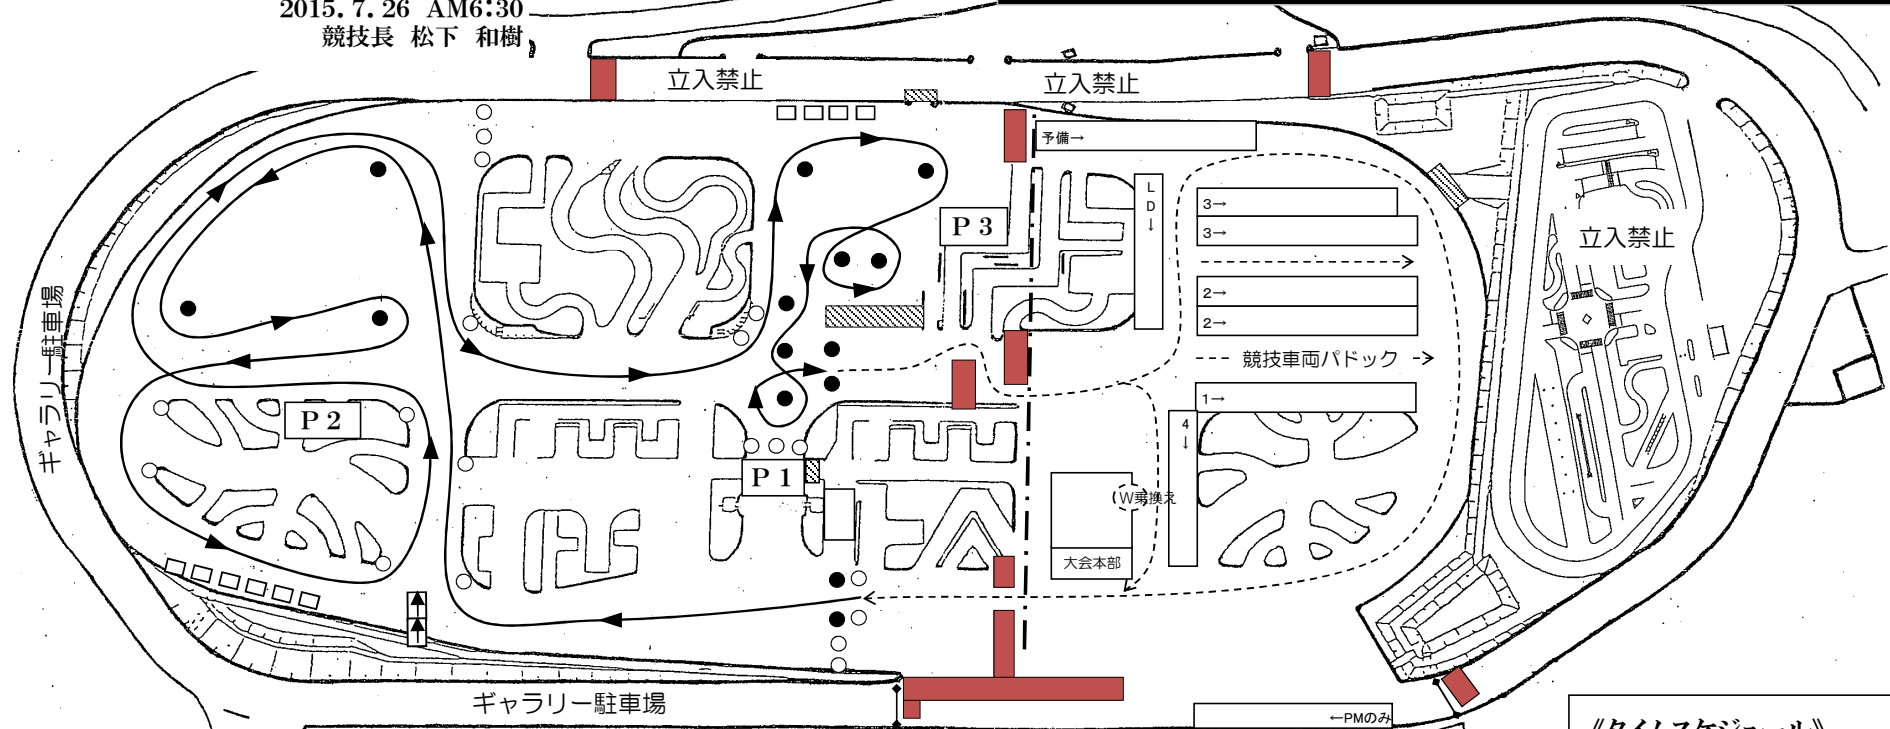

2015年 キョウセイジムカーナシリーズ 第6戦

- ◆ 格 式 JAF公認 クローズド格式競技
- ◆ 開催日 2015年7月26日(日)
- ◆ 主 催 チーム ゼスト
- ◆ 後 援 キョウセイ交通大学

◆ 協 賛

公式通知NO.1

2015. 7. 26 AM6:30
競技長 松下 和樹

本大会第6戦は合計タイム方式です(日クラスは除く)

※出走は各トライともゼッケン順です。
(出走順に間に合わない場合は出走できません)
※2台出走します。赤旗が提示された場合は停止してください。
※ゴール後、パドック内は徐行、一方通行を遵守ください。
※ゴミ、吸殻、ゼッケン等の持ち帰りにご協力ください。
◎酷暑が予想されます。水分補給をしっかりと取る様にしてください。

- 赤パイロン:ペナルティー対象
- 黄パイロン:ペナルティー対象外
- ウレタン:ペナルティー対象

観戦はギャラリー駐車場及び、
よりパドック側にて観戦して下さい

《タイムスケジュール》

受付	7:00~ 7:45
車検	7:10~ 8:10
コース下見	7:10~ 8:10
ブリーフィング	8:15~ 8:30
慣熟走行	8:45~
表彰式	12:45~(予定)