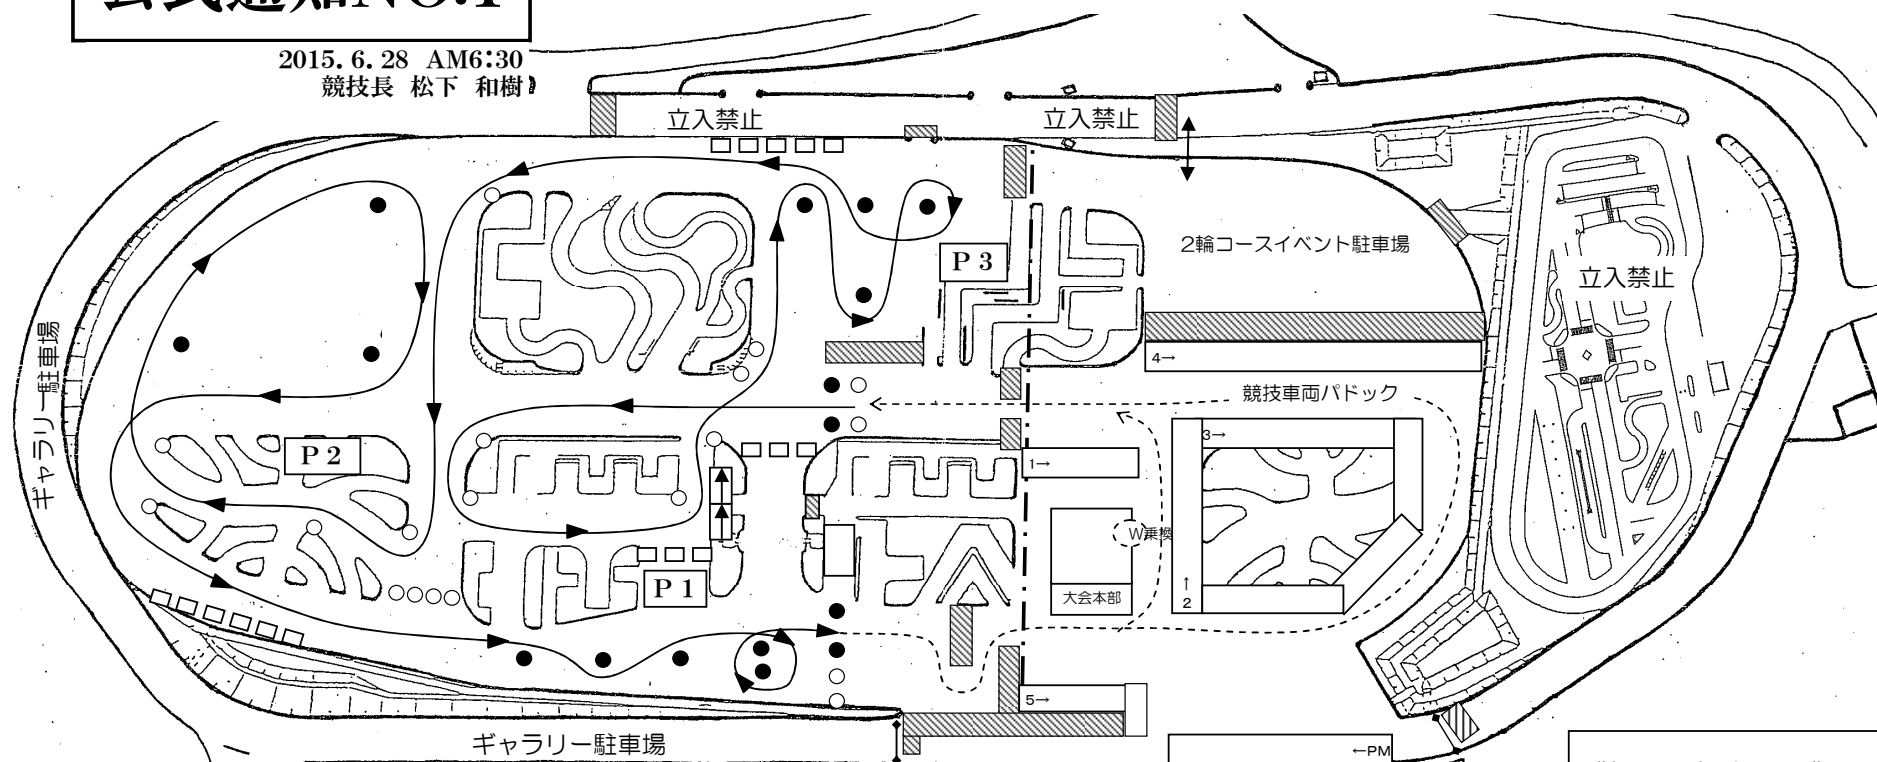

2015年 キョウセイジムカーナシリーズ 第5戦

- ◆ 格 式 JAF公認 クローズド格式競技
- ◆ 開催日 2015年6月28日(日)
- ◆ 主 催 ソモスモータースポーツクラブ
- ◆ 後 援 キョウセイ交通大学

◆ 協 賛

公式通知NO.1

2015. 6. 28 AM6:30
競技長 松下 和樹

※出走は各トライともゼッケン順です。
(出走順に間に合わない場合は出走できません)
※2台出走します。赤旗が提示された場合は停止してください。
※ゴール後、パドック内は徐行、一方通行を遵守ください。
※ゴミ、吸殻、ゼッケン等の持ち帰りにご協力ください。

- 赤パイロン:ペナルティー対象
- 黄パイロン:ペナルティー対象外
- ウレタン:ペナルティー対象

観戦はギャラリー駐車場及び、
よりパドック側にて観戦して下さい

《タイムスケジュール》	
受付	7:00 ~ 7:45
車検	7:10 ~ 8:10
コース下見	7:10 ~ 8:10
ブリーフィング	8:15 ~ 8:30
慣熟走行	8:45 ~
表彰式	12:45 ~ (予定)