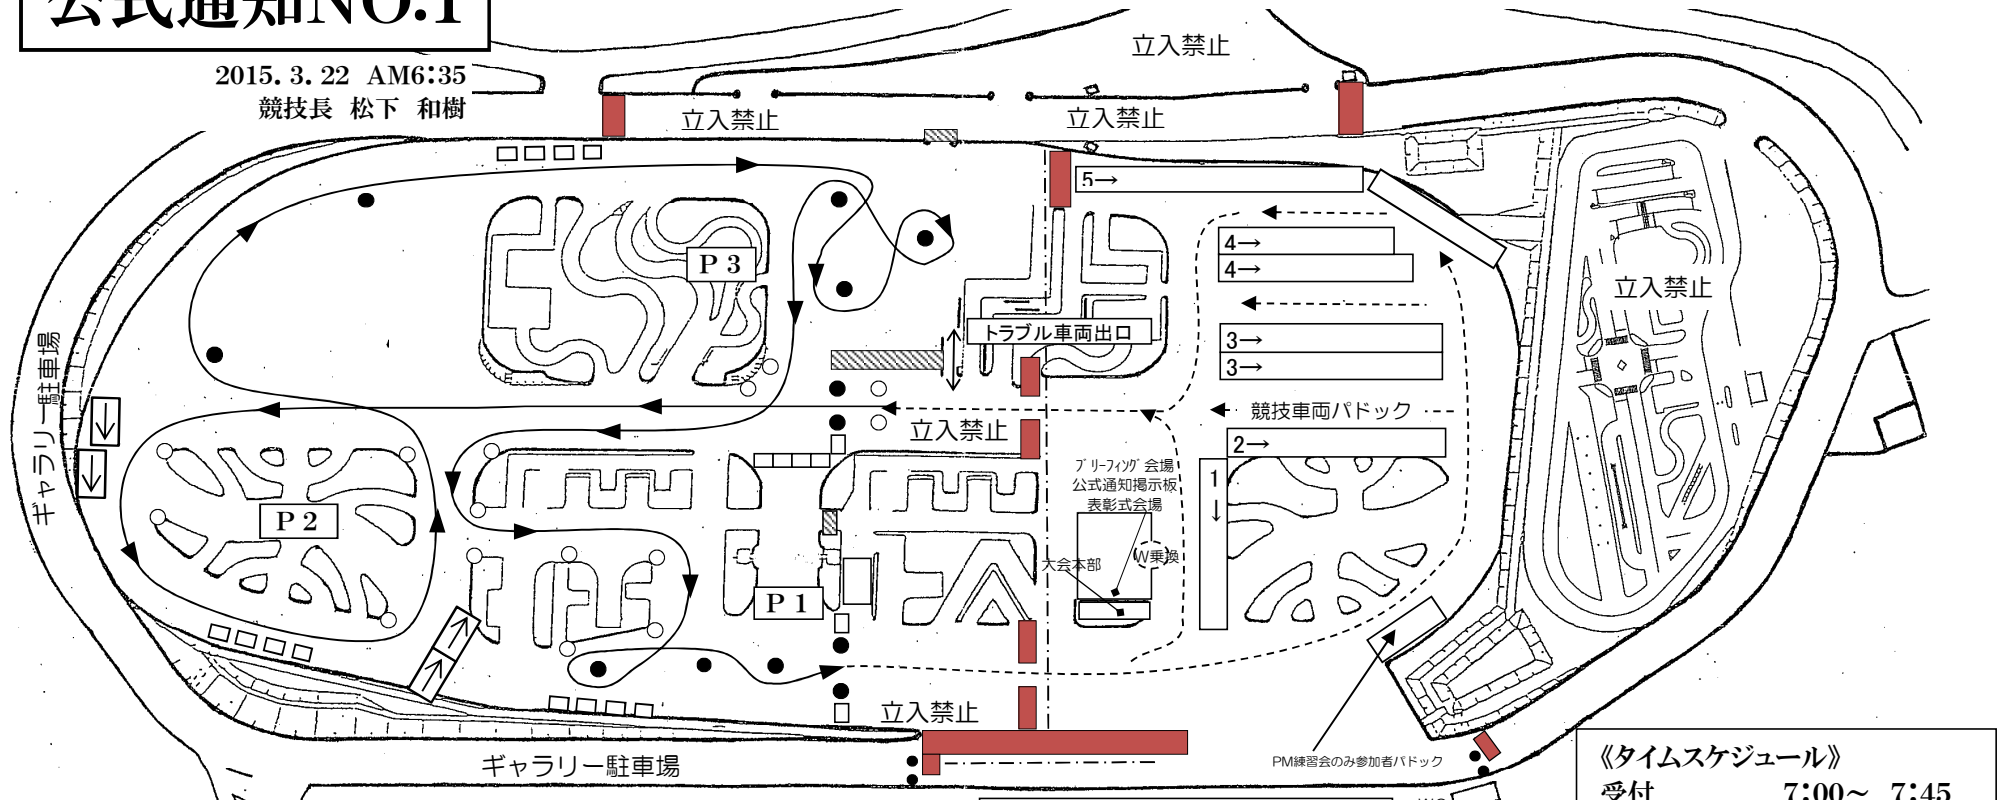

2015年 キョウセイジムカーナシリーズ 第2戦

- ◆ 格 式 JAFクローズド格式競技
- ◆ 開催日 2015年3月22日(日)
- ◆ 主 催 ソモスモータースポーツクラブ
- ◆ 後 援 キョウセイ交通大学

◆ 協 賛

公式通知NO.1

2015. 3. 22 AM6:35
競技長 松下 和樹

※出走は各トライともゼッケン順です。
(出走順に間に合わない場合は出走できません)
※Eクラスを除き2台出走します。赤旗が提示された場合は停止して下さい。
※パドック内は徐行、一方通行を遵守して下さい。
※ゴミ・吸殻・ゼッケンの持ち帰りにご協力下さい。

- 赤パイロン:ペナルティー対象
- 黄パイロン:ペナルティー対象外
- ウレタン :ペナルティー対象

観戦はギャラリー駐車場及び、
----- よりパドック側にて観戦して下さい

《タイムスケジュール》

受付	7:00~ 7:45
車検	7:10~ 8:10
コース下見	7:10~ 8:10
ブリーフィング	8:15~ 8:30
慣熟走行	8:50~
表彰式	12:45~(予定)