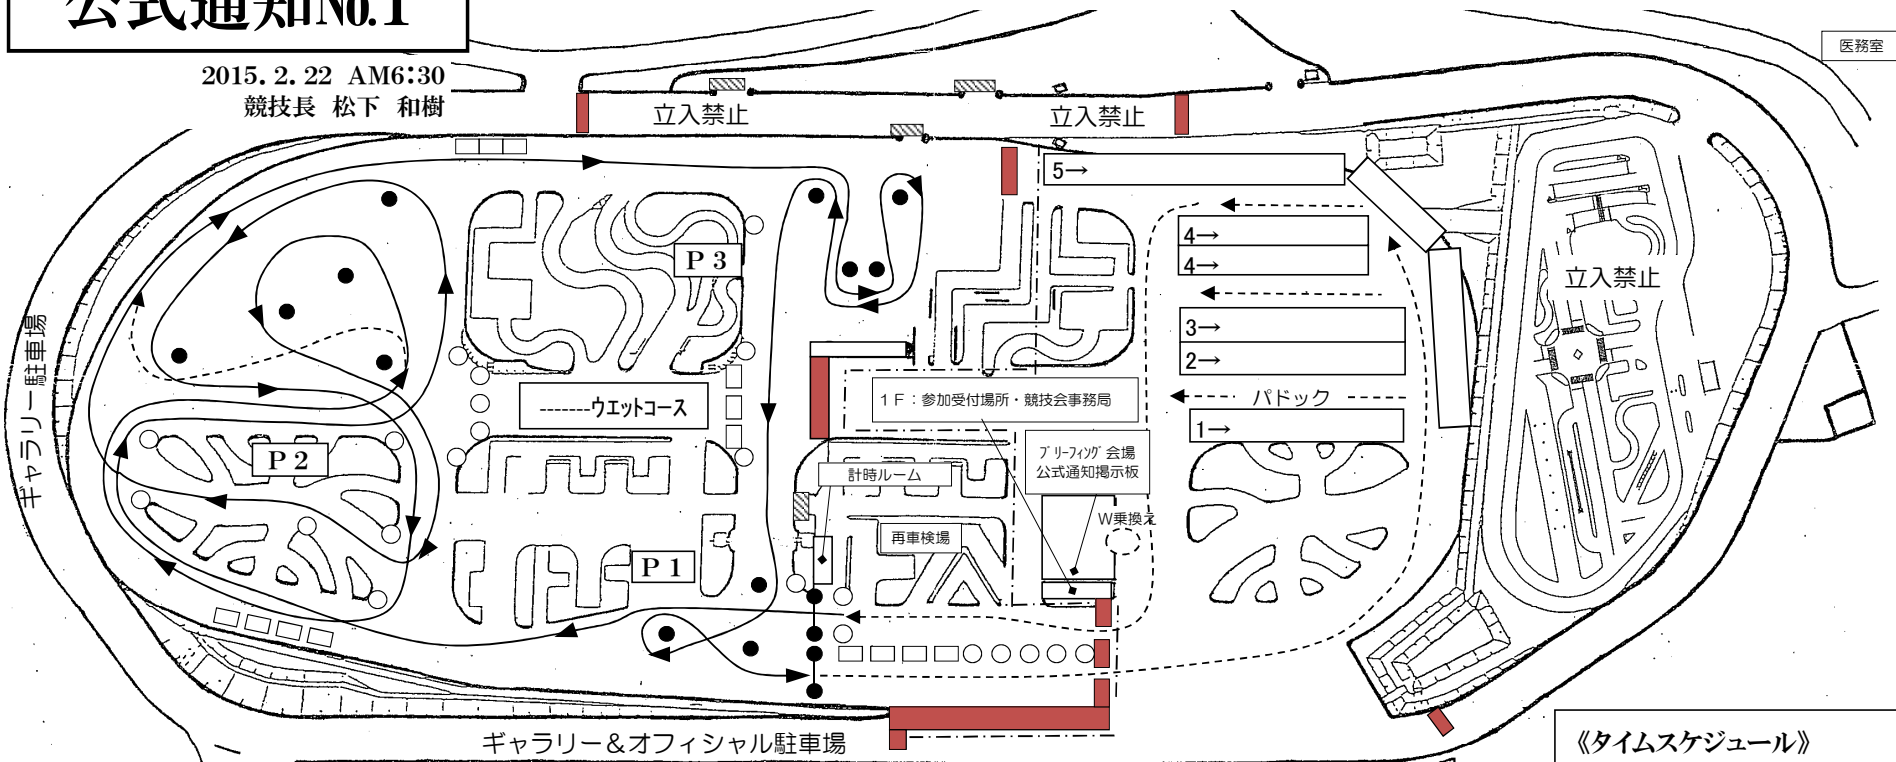

# 2015年 キョウセイジムカーナシリーズ 第1戦

- ◆ 格 式 JAFクローズド競技
- ◆ 開催日 2015年2月22日(日)
- ◆ 主 催 ソモスモータースポーツクラブ
- ◆ 後 援 キョウセイ交通大学

◆ 協 賛

## 公式通知No.1

2015. 2. 22 AM6:30  
競技長 松下 和樹

※出走は各トライともゼッケン順です。  
(出走順に間に合わない場合は出走できません)  
※Eクラスを除き2台出走します。赤旗が提示された場合は停止して下さい。  
※パドック内は徐行、一方通行を遵守して下さい。  
※発生したゴミ、吸殻等の持ち帰りにご協力下さい。  
※施設の破損が発生した場合、実費負担となりますので、ご注意下さい。

- 赤パイロン:ペナルティー対象
- 黄パイロン:ペナルティー対象外
- クレタン :ペナルティー対象

観戦はギャラリー駐車場及び、  
よりパドック側にて観戦して下さい

### 《タイムスケジュール》

受付	7:00 ~ 7:45
車検	7:10 ~ 8:10
コース下見	7:10 ~ 8:10
ブリーフィンク	8:15 ~ 8:30
1トライ	8:50 ~
表彰式	12:30 ~ (予定)